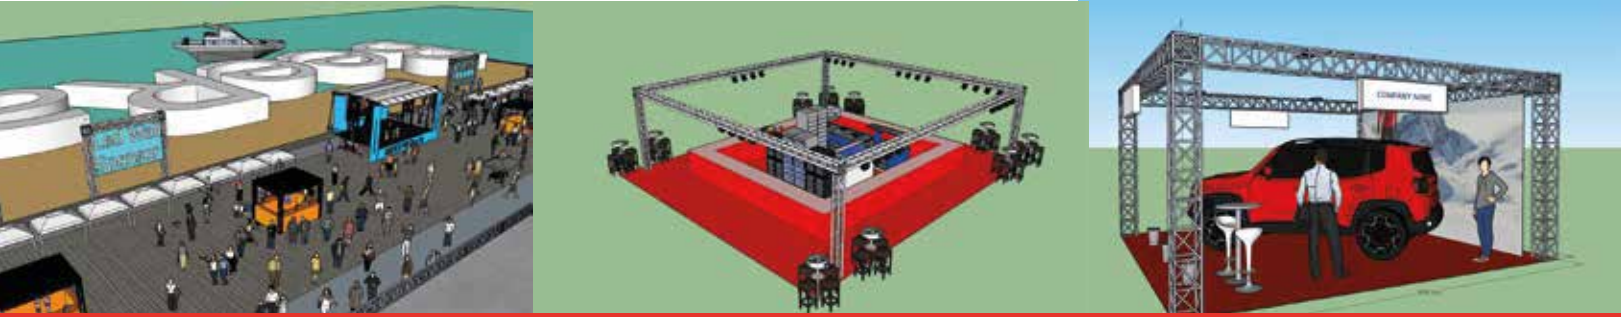

Progettazione:

Attraverso il Rendering 3D tutto ciò che immagini può diventare realtà in maniera rapida, creativa ed unica. Progettiamo il tuo evento con modelli in 3D e planimetrie in Autocad, diamo vita alle tue idee. Sviluppiamo da oltre 10 anni allestimenti e strategie per comunicare l'identità del tuo evento. Il Rendering 3D, potente mezzo di comunicazione visiva per dare forma a quello che non c'è. Presenta i Tuoi Prodotti o Progetti non ancora realizzati con Rendering 3D Fotorealistici, mostra quello che non c'è per vendere ad esempio spazi espositivi all'interno di fiere oppure Rendering di palchi allestiti. Attraverso la profonda conoscenza del nostro mestiere, la precisa consapevolezza di tutti i talenti presenti nel nostro team e la voglia costante di fare ricerca e analizzare stili e tendenze, la direzione creativa del progetto sarà sempre della massima qualità.